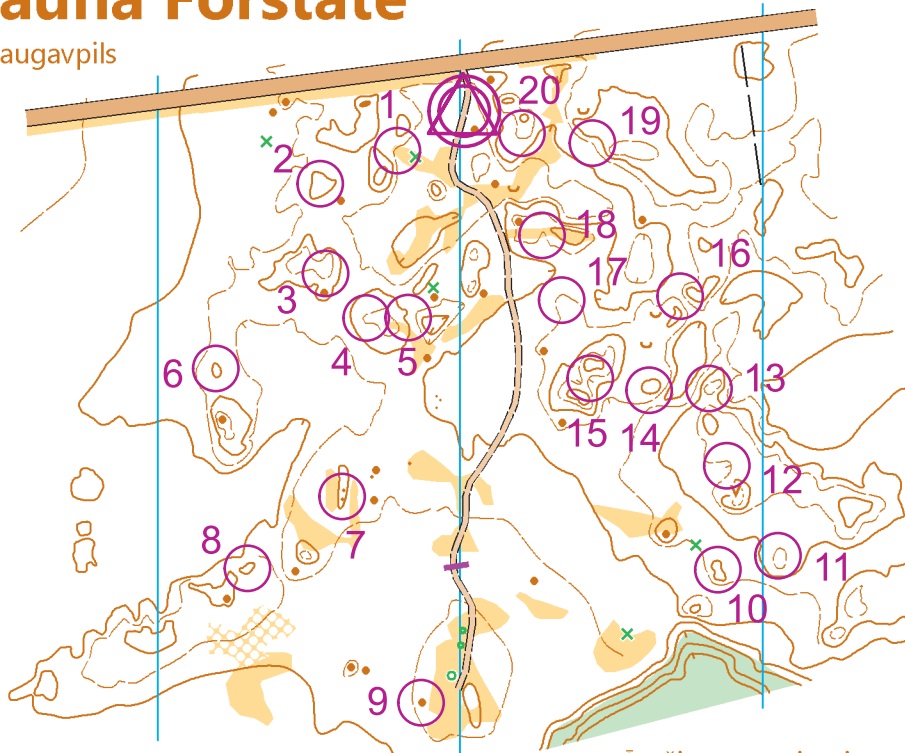

Jaunā Forštate

M 1:3000 h 2 m

PreO sprints Latvijas čempionāts

Daugavpils

Īpašie apzīmējumi
x izgāzta koka sakne

Kontrollaiks
AE, J - 25 min
PE -30 min

Karte un distance J.Gaidelis 2024.g.

	AE PE	0,9 km		
▶				
1	A	∩		
2	A	○		
3	A	○		○
4	A	○		○
5	A	∩		
6	A	○		
7	A	○		○
8	A	↗		
9	A	•		
10	A	○		
11	A	○		
12	A	∩		○
13	A	○		○
14	A	○		○
15	A	∩		○
16	A	∩ ∩		∩
17	A	∩		○
18	A	∩		○
19	A	∩		∩
20	A	∩		○

○ 20 m ○