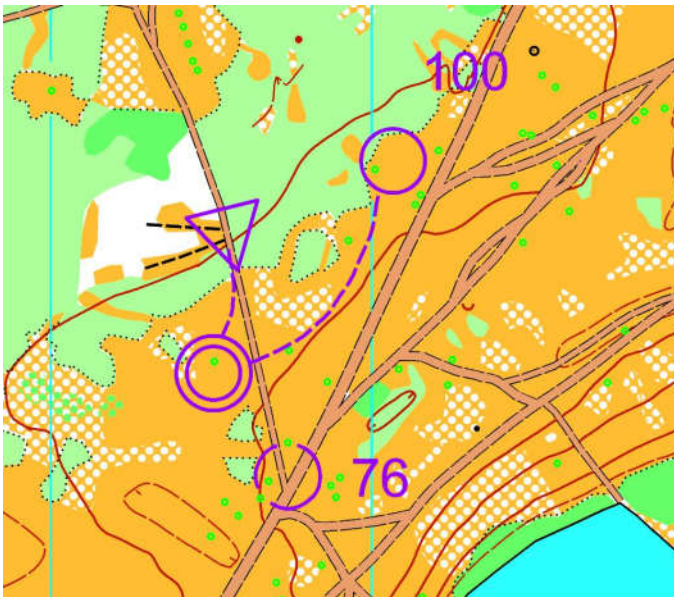

2. Sacensību centra shēma

Stafete norisināsies Kāpas 3 dienu sacensību centrā. Visām grupām būs skatītāju punkts – KP 76. Pēc skatītāju punkta atlikusi 1/3 distances.

3. KP izvietojums

Dabā būs izvietoti daudz KP tuvu viens pie otra. **ESIET UZMANĪGI UN SEKOJAT LĪDZI KP NUMURIEM!** KP numuri būs gan kartes leģendā, gan kartē blakus KP kārtas numuriem.

Kartes mērogs – 1:5000.

4. Precizētie distanču parametri

	Distances garums (iekavās 3.etapa garums)	Kp skaits (iekavās 3.etapam)
MIX12	1,6 (1,6) km	10 (10)
MIX14	1,8 (1,7) km	12 (11)
MIX16	2,2 (1,9) km	16 (14)
MIX21	2,4 (2,1) km	16 (14)
MIX130	2,2 (1,9) km	16 (14)
MIX160	1,9 (1,7) km	17 (14)
MIX190	1,4 (1,4) km	11 (11)

2. Competition centre

The competition will take place in Kapa 3 days main competition centre. There will be a spectator control (CP 76), after the spectator control 1/3 of the course is left for all classes.